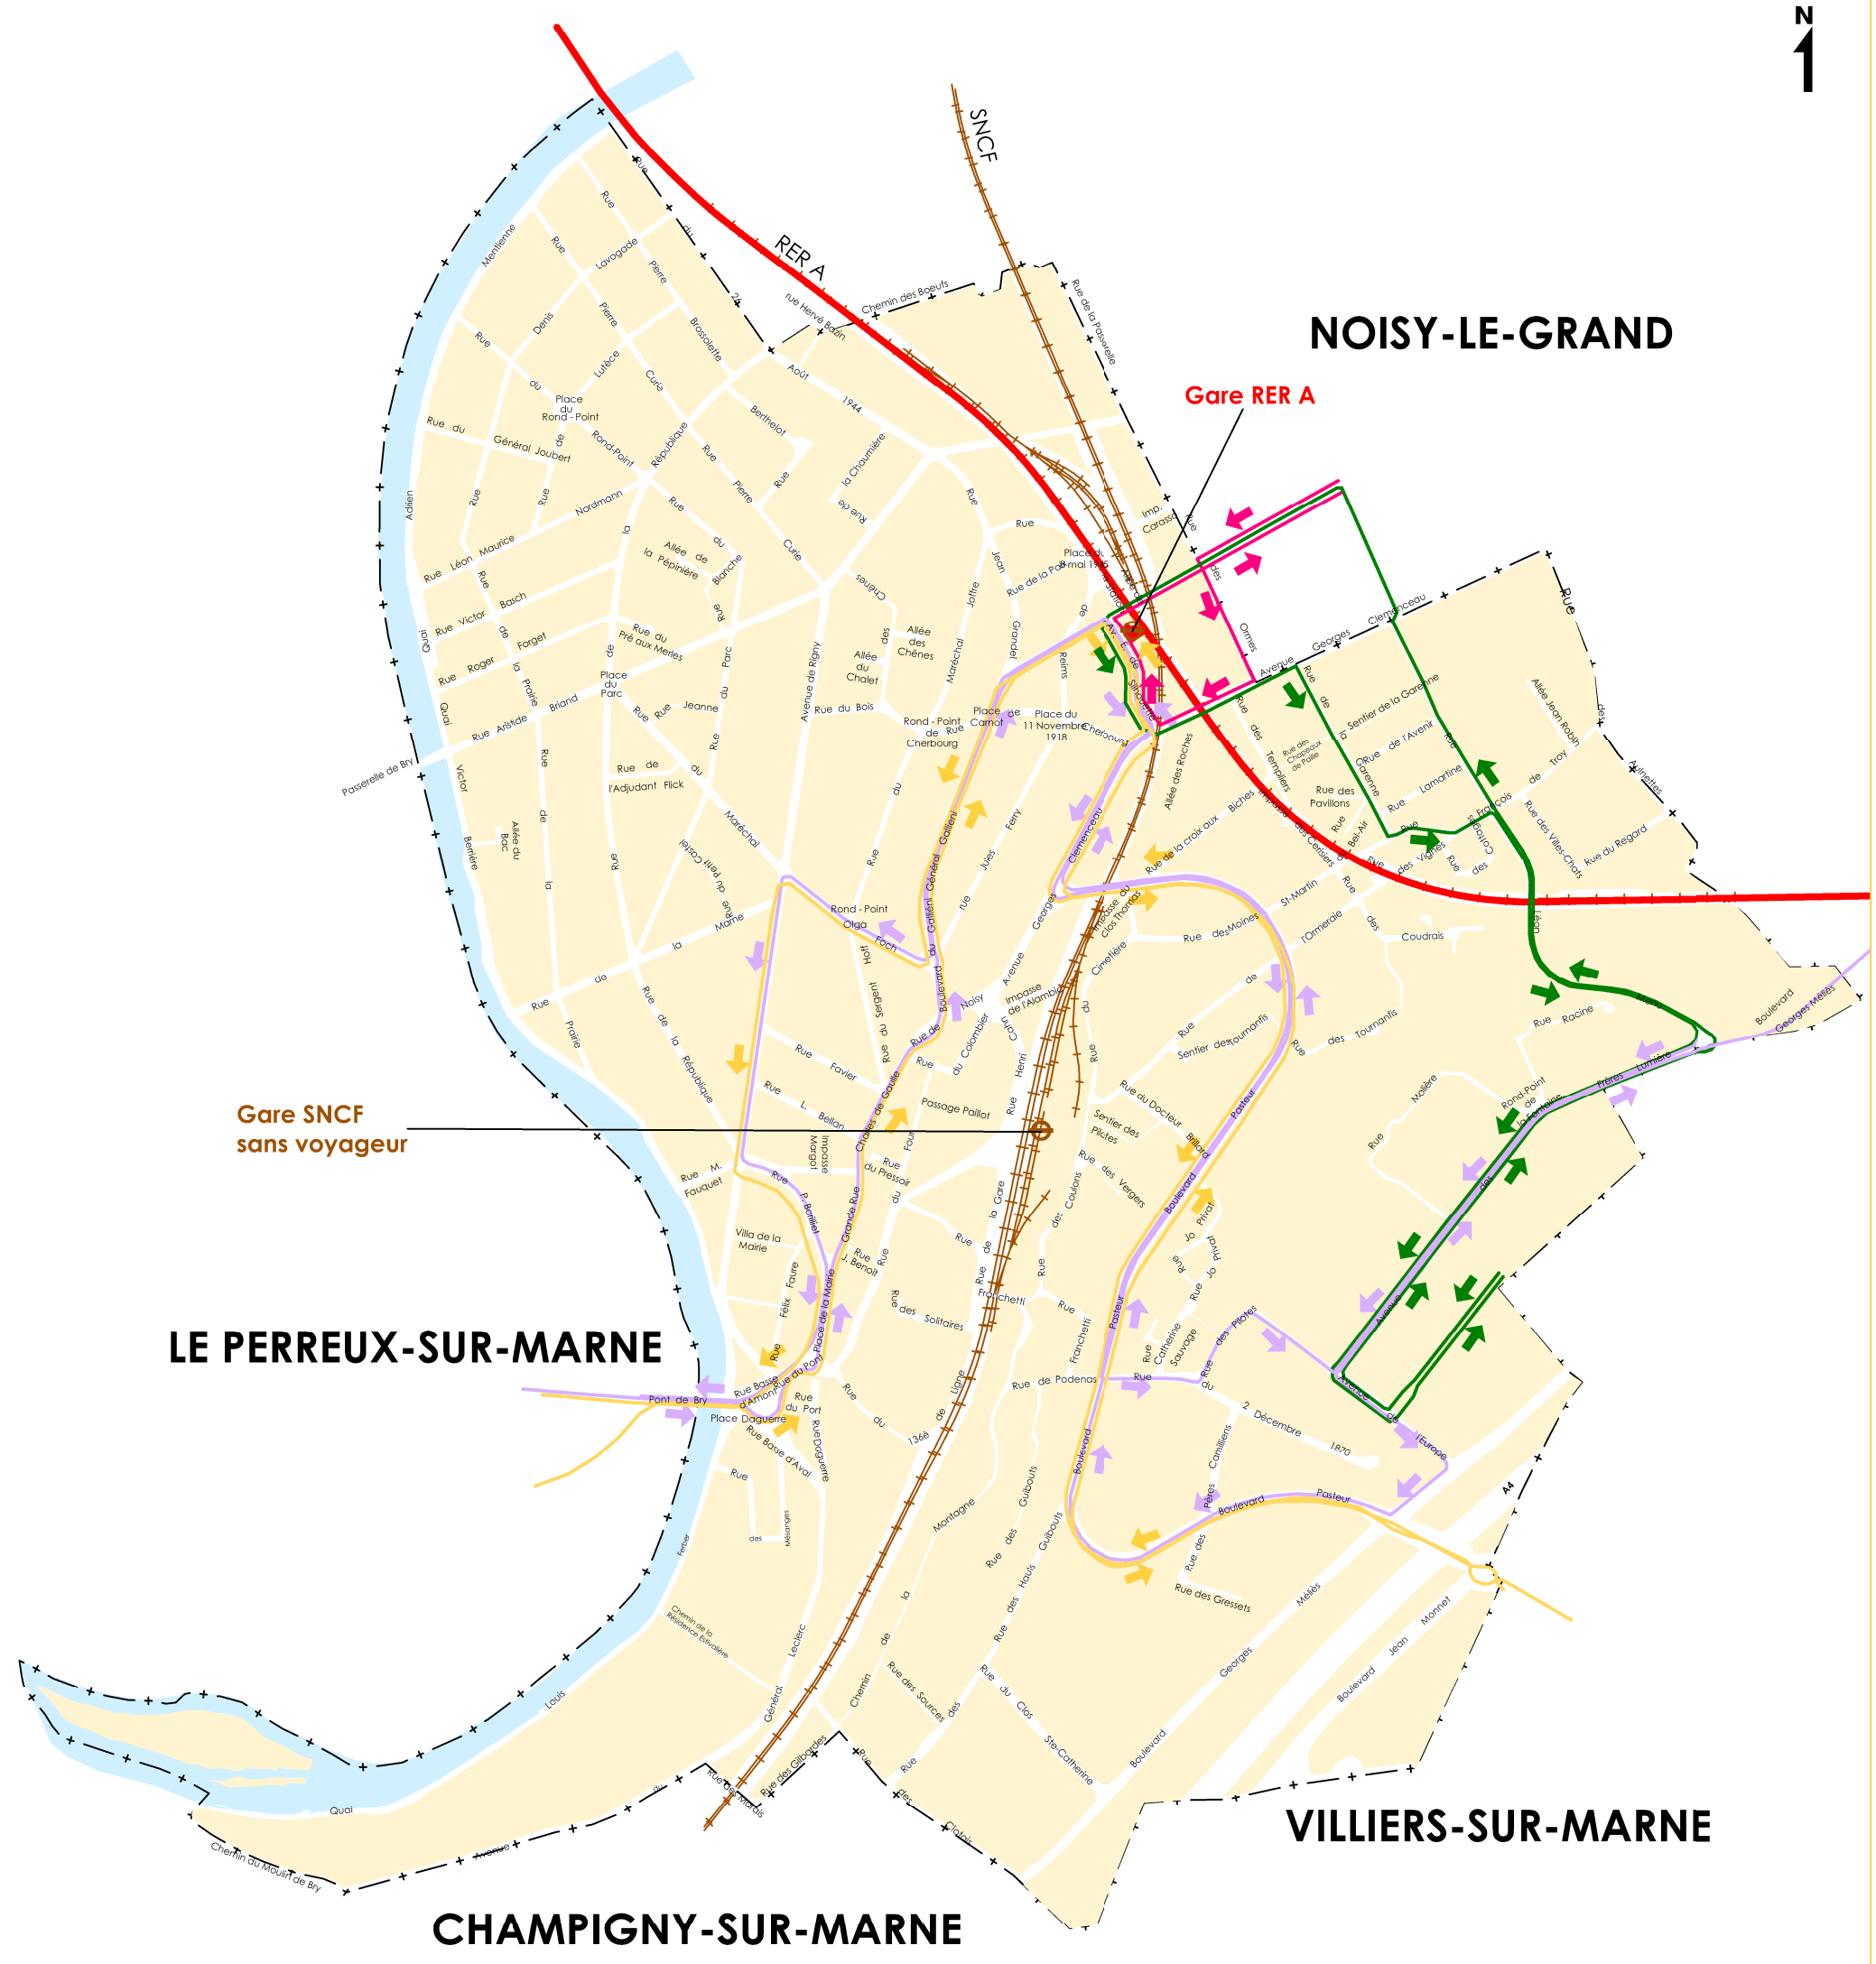

VILLE DE BRY-SUR-MARNE TRANSPORTS EN COMMUN EXISTANTS

	LIGNE 120
	LIGNE 210
	LIGNE 220
	LIGNE 520

Source: Mairie de Bry-sur-Marne
Carte réalisée par les ST en 2006 - réactualisée en juin 2014